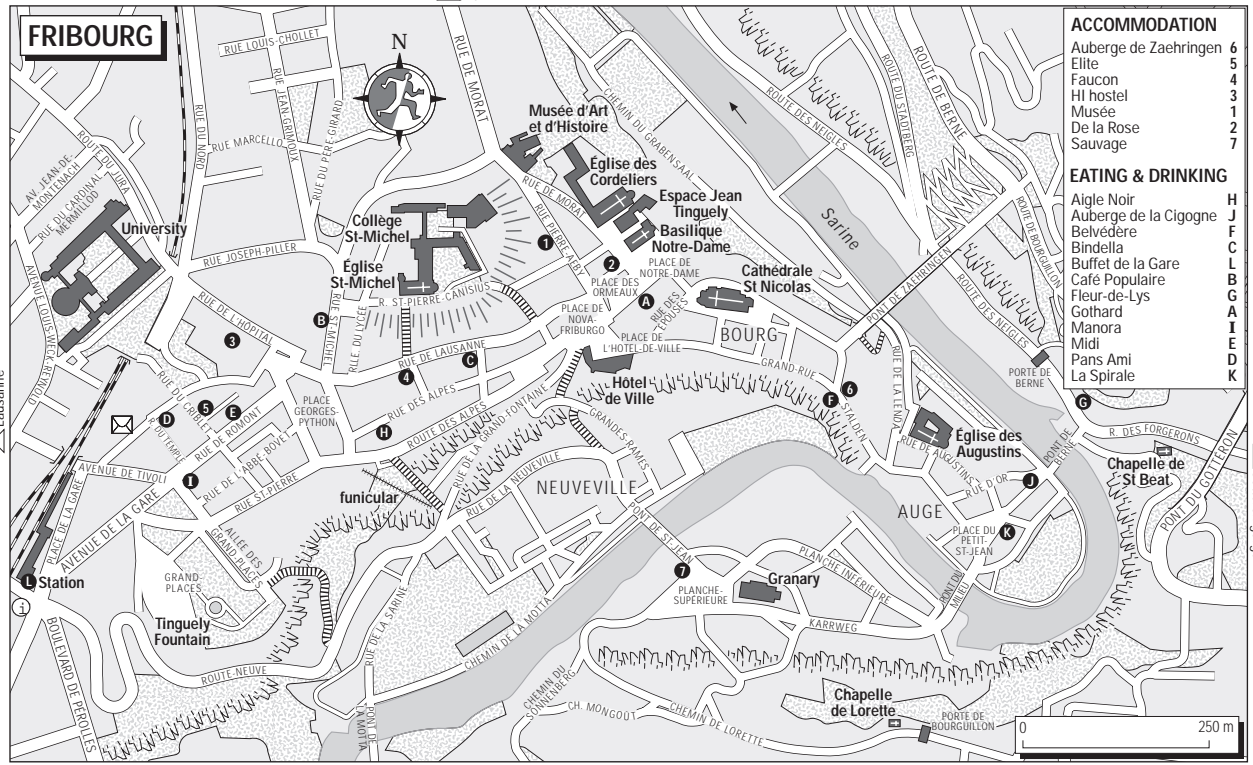

FRIBOURG

ACCOMMODATION

- Auberge de Zaehringen 6
- Elite 5
- Faucon 4
- HI hostel 3
- Musée 1
- De la Rose 2
- Sauvage 7

EATING & DRINKING

- Aigle Noir H
- Auberge de la Cigogne J
- Belvédère F
- Bindella C
- Buffet de la Gare L
- Café Populaire B
- Gothard G
- Manora A
- Midi I
- Pans Ami E
- La Spirale D
- K