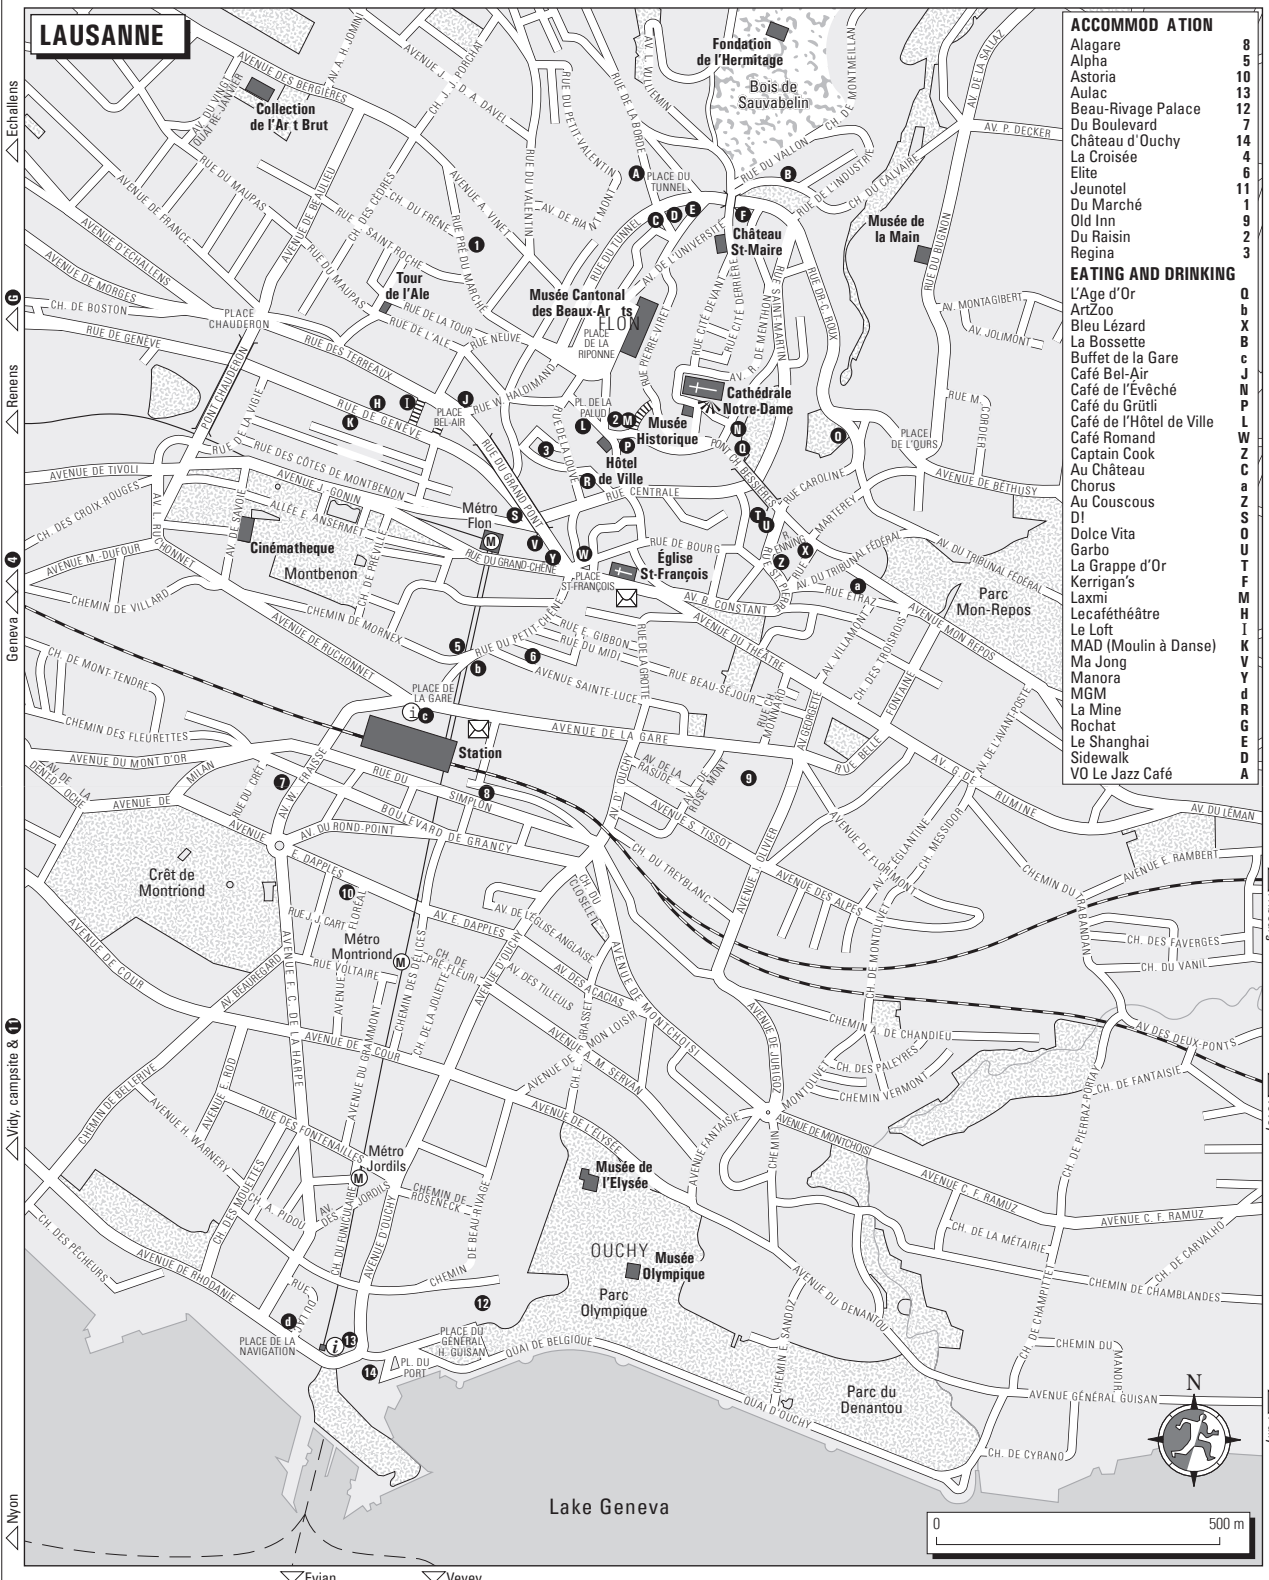

## ACCOMMODATION

Alagare	8
Alpha	5
Astoria	10
Aulac	13
Beau-Rivage Palace	12
Du Boulevard	7
Château d'Ouchy	14
La Croisée	4
Elite	6
Jeunotel	11
Du Marché	1
Old Inn	9
Du Raisin	2
Regina	3

## EATING AND DRINKING

L'Age d'Or	Q
ArtZoo	b
Bleu Lézard	X
La Bossette	B
Buffet de la Gare	C
Café Bel-Air	J
Café de l'Evêché	N
Café du Grütli	P
Café de l'Hôtel de Ville	L
Café Romand	W
Captain Cook	Z
Au Château	C
Chorus	a
Au Couscous	s
DI	S
Dolce Vita	O
Garbo	U
La Grappe d'Or	T
Kerrigan's	F
Laxmi	M
Lecaféthéâtre	H
Le Loft	I
MAD (Moulin à Danse)	K
Ma Jong	V
Manora	y
MGM	d
La Mine	R
Rochat	G
Le Shanghai	E
Sidewalk	D
VO Le Jazz Café	A

Lake Geneva