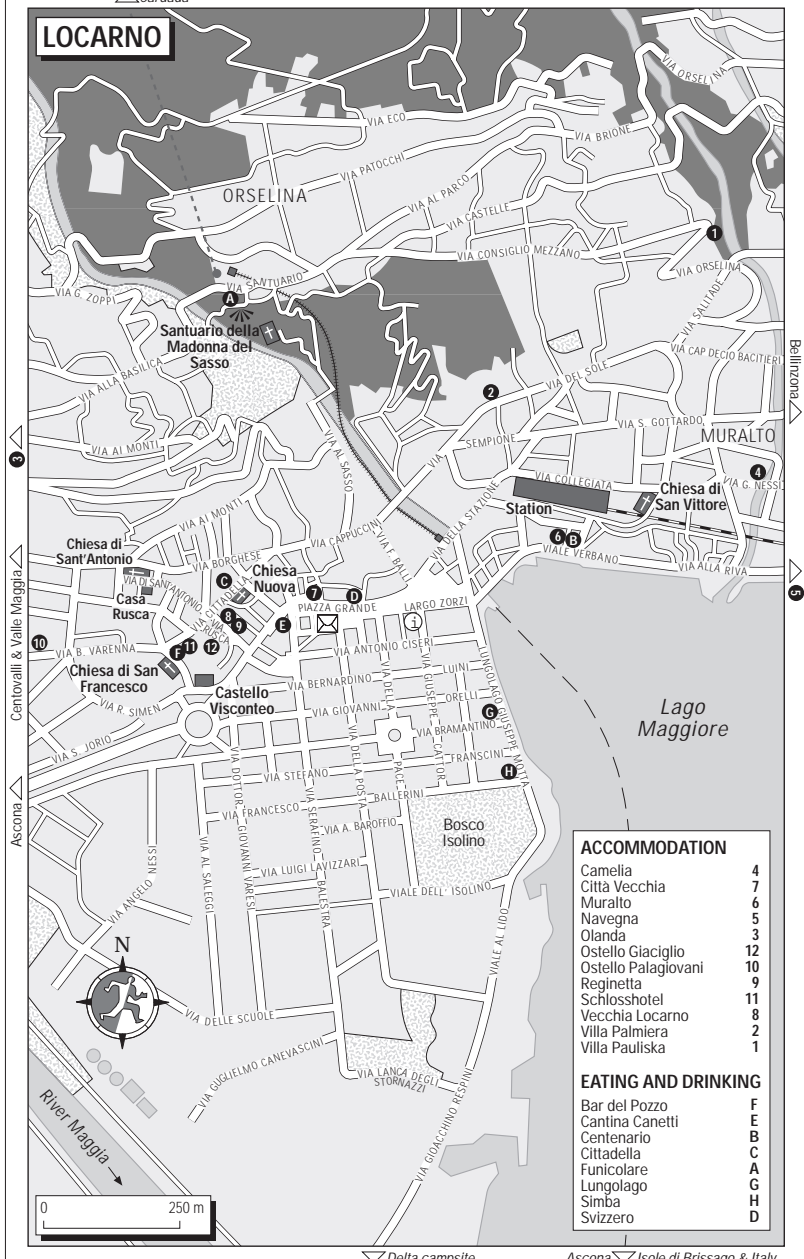

# LOCARNO

## ACCOMMODATION

|                     |    |
|---------------------|----|
| Camelia             | 4  |
| Città Vecchia       | 7  |
| Muralto             | 6  |
| Navegna             | 5  |
| Olanda              | 3  |
| Ostello Giaciglio   | 12 |
| Ostello Palagiovani | 10 |
| Reginetta           | 9  |
| Schlosshotel        | 11 |
| Vecchia Locarno     | 8  |
| Villa Palmiera      | 2  |
| Villa Pauliska      | 1  |

## EATING AND DRINKING

|                 |   |
|-----------------|---|
| Bar del Pozzo   | F |
| Cantina Canetti | E |
| Centenario      | B |
| Cittadella      | C |
| Funicolare      | A |
| Lungolago       | G |
| Simba           | H |
| Svizzero        | D |