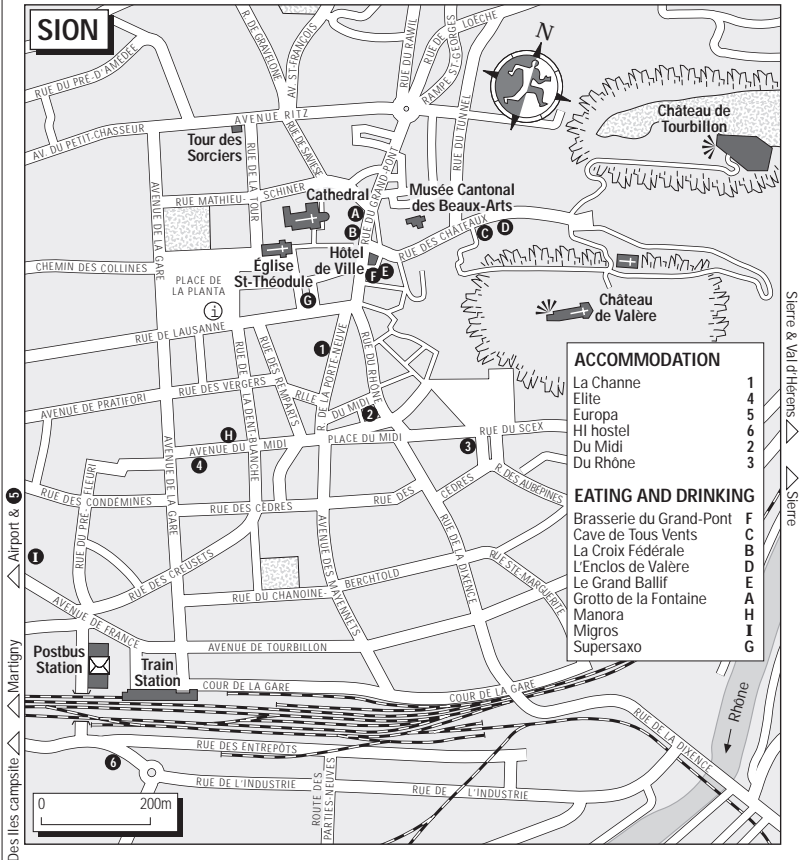

SION**Tour des Sorciers****Cathedral****Musée Cantonal des Beaux-Arts****Eglise St-Théodule****Hôtel de Ville****Château de Tourbillon****Château de Valère****ACCOMMODATION**

- La Channe 1
- Elite 4
- Europa 5
- Hl hostel 6
- Du Midi 2
- Du Rhône 3

EATING AND DRINKING

- Brasserie du Grand-Pont F
- Cave de Tous Vents F C B
- La Croix Fédérale D
- L'Enclos de Valère E
- Le Grand Ballif A
- Gratto de la Fontaine H
- Manora I
- Migros G
- Supersaxo G

0 200m

 ① Airport & Martigny
 ② des campsite

 Sierr & Val d'Hérens
 Sierr